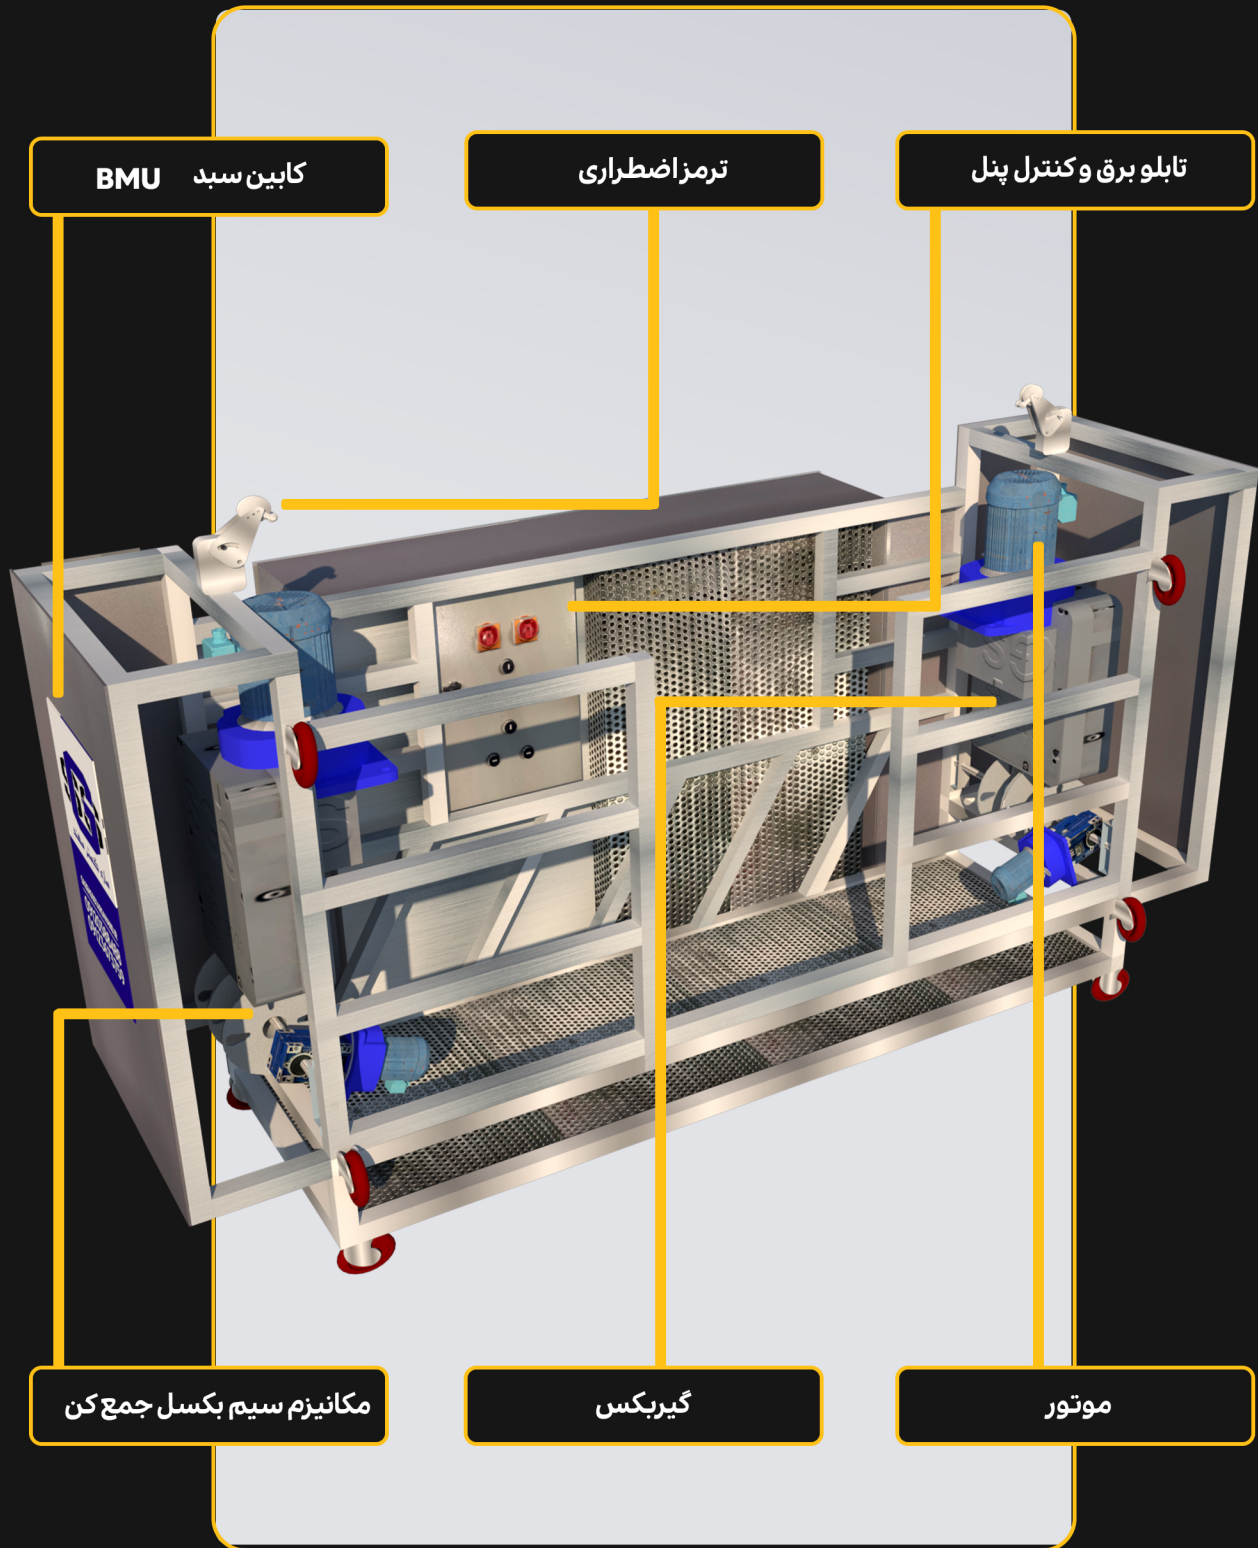

MONORAIL PARTS