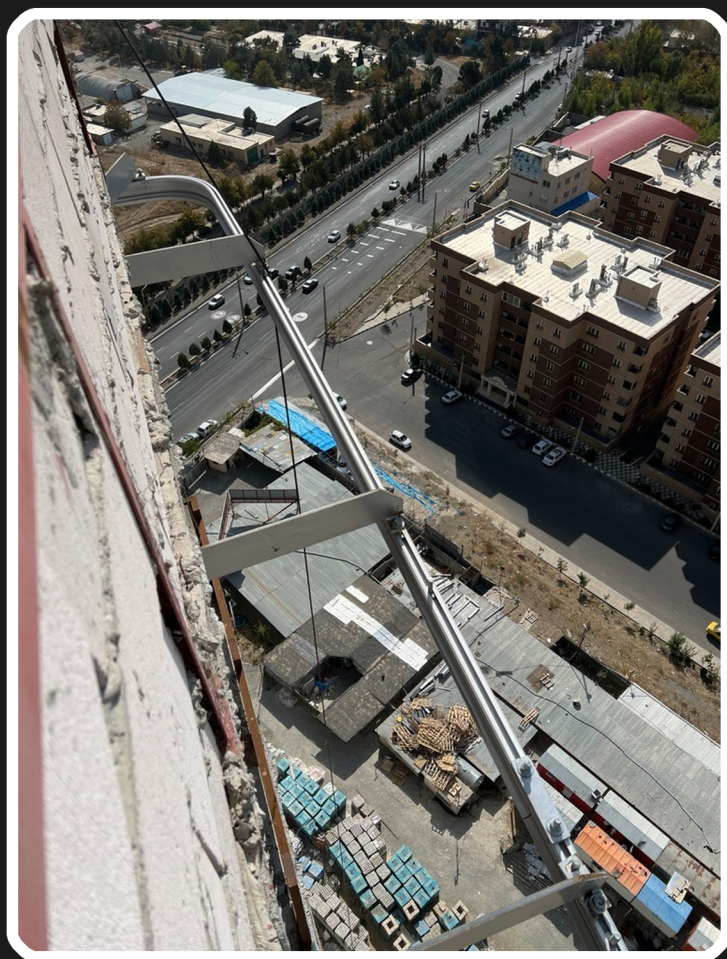

کرج بلوار انرژی اتمی