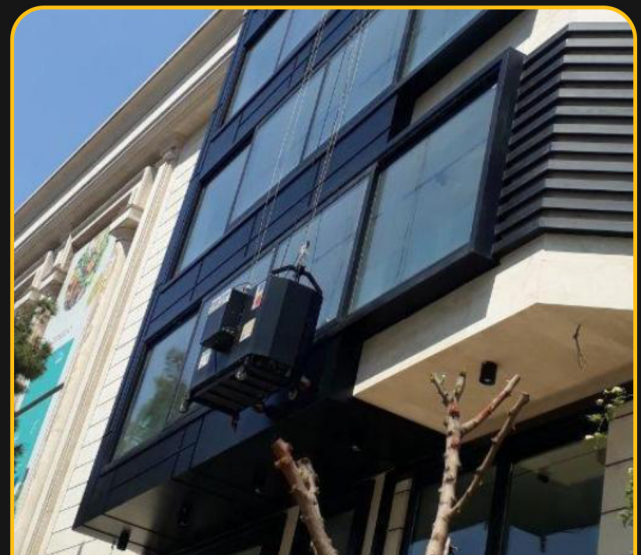

مونوریل ها وسایل بسیار مناسبی برای جایگزینی سیستم هایی که به اصطلاح به آنها اسپایدر میگویند هستند. سیستم هایی که برای بالا رفتن و جابه جاشدن روی نمای ساختمان به منظور شستشو و ... استفاده میشوند