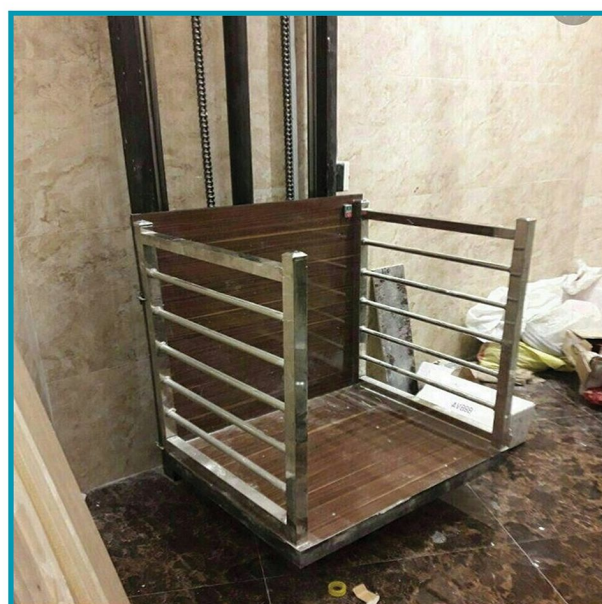

BALABAR TEHRAN
BALABARTEHRAN.COM

09120445563
09120288289
WWW.BALABARTEHRAN.COM

بالابر هیدرولیکی

بالابر هیدرولیکی به ارتفاع ۹ متر ،
مخصوص جابجایی افراد تا وزن ۲۵۰
کیلوگرم

TB-H

بالابر آکاردئونی

امنیت بالا ، ظرفیت بیشتر ، قابلیت
استفاده همزمان برای چندین نفر
بمنظور تعمیرات ساختمان و...

TB-A

بالابر برقی سیار

حمل و نقل آسان دستگاه ، موتور
قدرتمند ، مخصوص کار در ارتفاعات بالاتر

TB-B

بالابر هیدرولیکی خانگی

قابل استفاده در منازل دوپلکس و دارای
حیاط و یا افراد دارای معلولیت ، دارای
حفاظ و یا قفل برای جلوگیری از سقوط