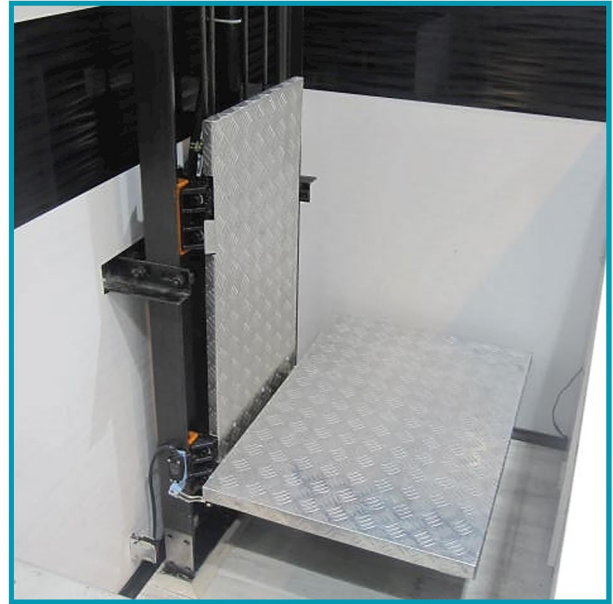

TB-A

بالابر برقی سیار

حمل و نقل آسان دستگاه ، موتور
قدرتمند ، مخصوص کار در ارتفاعات بالاتر

TB-B

بالابر هیدرولیکی خانگی

قابل استفاده در منازل دوپلکس و دارای
حیاط و یا افراد دارای معلولیت ، دارای
حفاظ و یا قفل برای جلوگیری از سقوط

TB-S

بالابر لیفتراکی دو طرف باز

دسترسی راحت و سریع بخاطر عدم وجود مهار کننده در اطراف برای بارگیری سریع و استفاده راحت

TB-O

بالابر لیفتراکی یک طرف بسته

بصرفه و قدرتمند ، استفاده سریع و خدمات پشتیبانی و نگهداری راحت