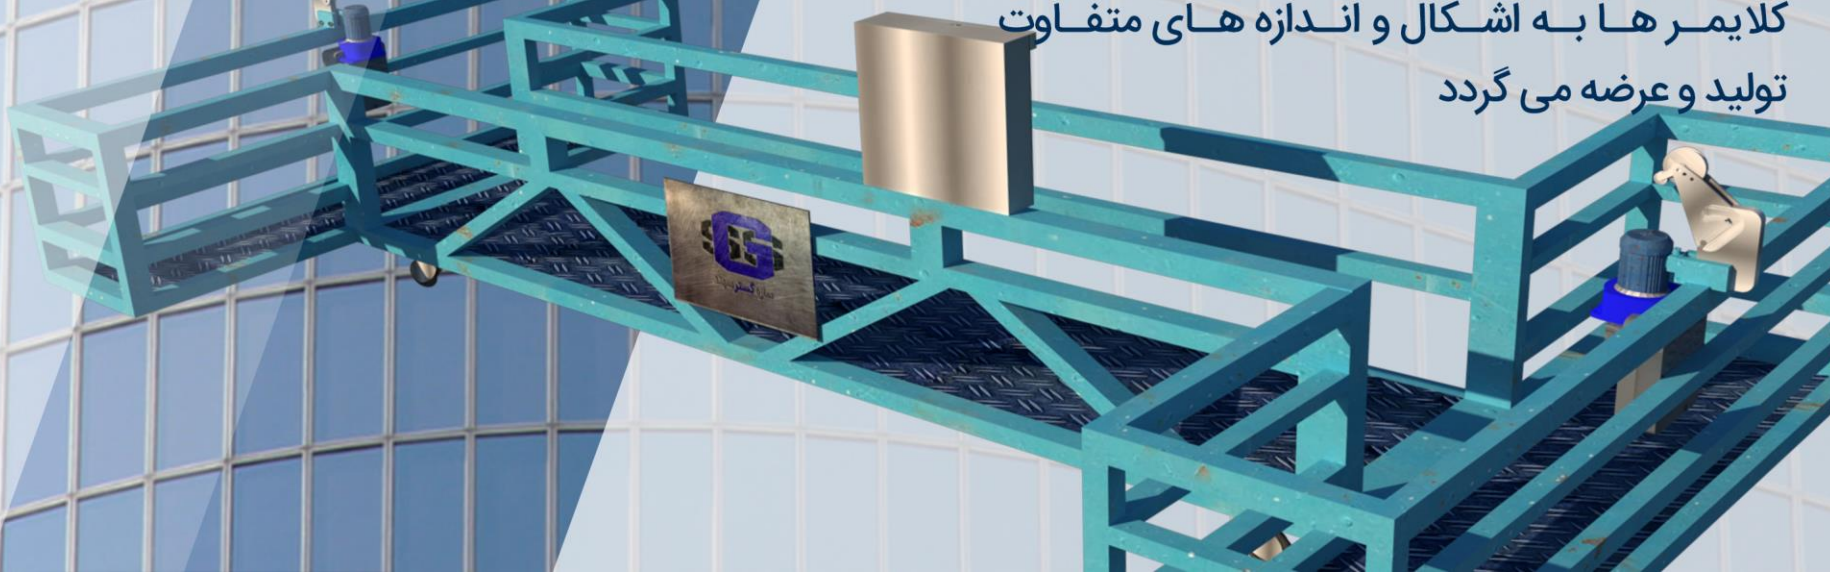

SAZEH GOSTAR SAHAND

SAZHEGOSTARSAHAND.IR

سازه گستر سهند

SCAN ME

مونوریل

MONORAIL

کلايمر مونوريل به صورت ثابت در ساختمان های مسکونی و عمدتاً بلند مرتبه نصب می گردد بنابراین سیستم کلايمر مونوريل را در بخش کلايمرهای دائمی در استانداردهای بین المللی طبقه بندی کرده اند. در سیستم کلايمر مونوريل، در انتهای ساختمان ريل های خاصی نصب می گردد که آلياژهای مورد استفاده در اين ريل ها از آلياژ های خاص آلومينومی بوده و توليد آن به دليل مقاومت بالای آنها در انحصار شرکت های محدود اروپایی و آسیایی می باشند. کابين خاص مورد استفاده در اين دستگاه ها که اصطلاحاً کابين های BMU نامیده می شوند با استفاده از سیستم ترولی به مونوريل متصل می گردد. سیستم های ترولی، دستگاه هایی می باشند که با استفاده از آن کابين BMU بر روی مونوريل متصل می گردد.

کلایمر

KLAYMER

کلایمر یک سبد تrolley بزرگه بر روی ساختمان یا سازه مورد نظر نصب شده و به سمت بالا و پایین حرکت می کند ، ضریب امنیت کلایمر نسبت به داربست و وسایل شبیه به آن بالا بوده و توسط وزنه های سنگینی در بالای پشت بام سازه مهار می شود ، همچنین تمامی کلایمر ها از سیستم ترمز پاراشوت بهره می برند ، این سیستم به محض اتفاقات ناگهانی همچون سقوط سینی اصلی همچون سوپاپ اطمینان عمل کرده و کلایمر را متوقف کرده و از سقوط جلوگیری می نماید در کارخانه های سازه گستر سهند این کلایمر ها به اشکال و اندازه های متفاوت تولید و عرضه می گردد